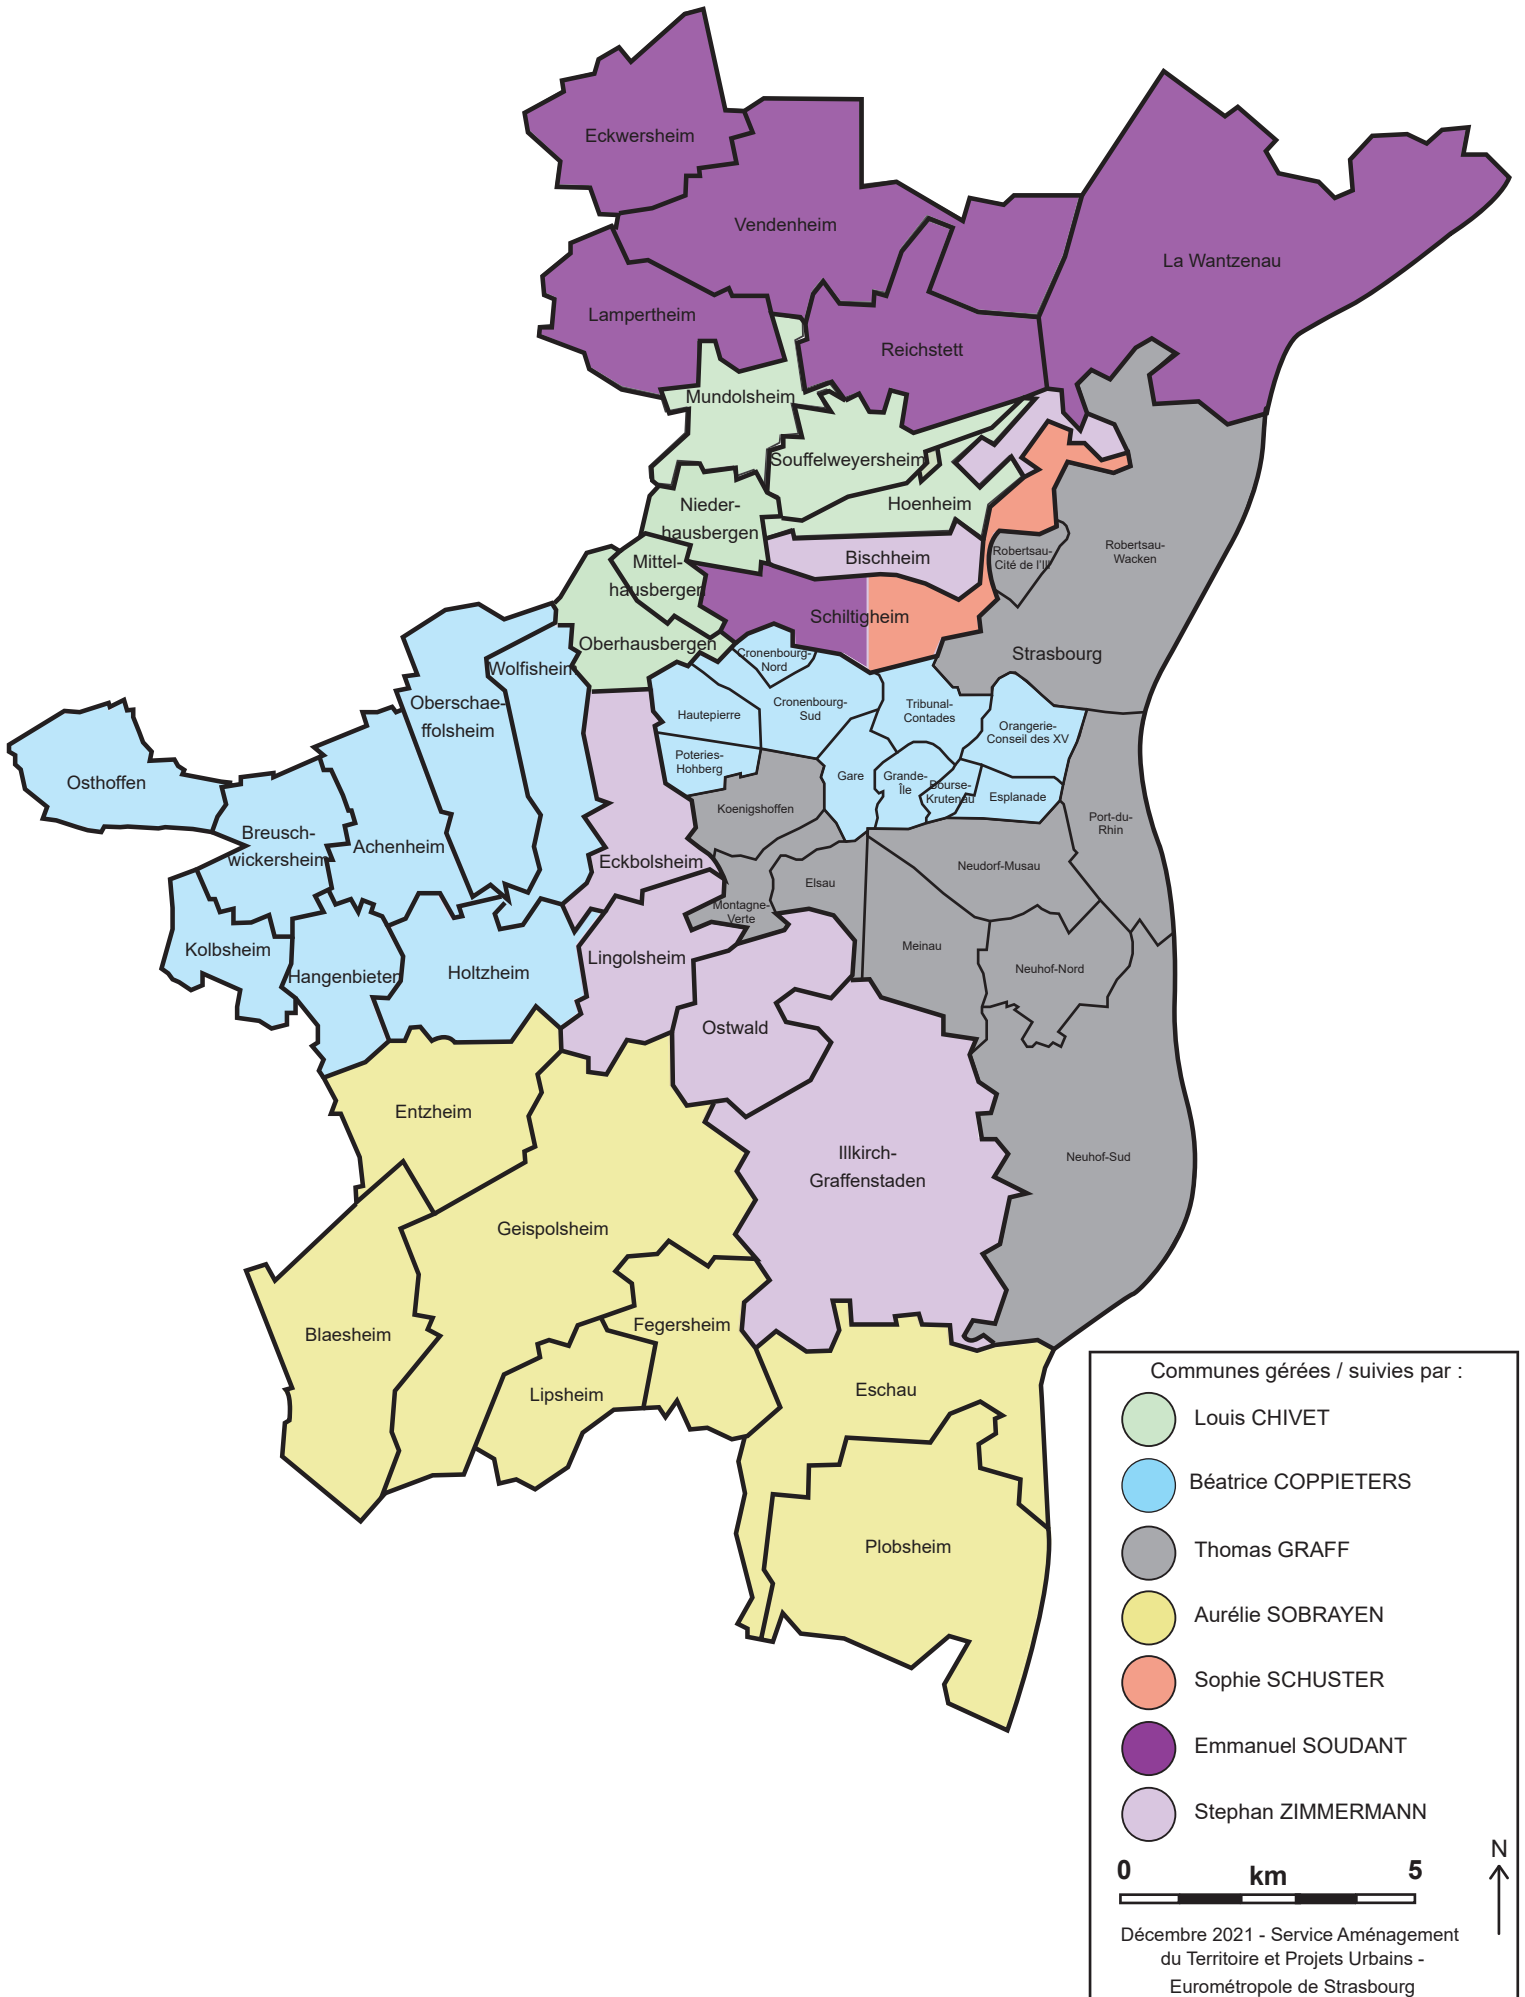

Département Planification territoriale

Répartition des chargé(e)s d'études

Communes gérées / suivies par :

- Louis CHIVET
- Béatrice COPPIETERS
- Thomas GRAFF
- Aurélié SOBRAYEN
- Sophie SCHUSTER
- Emmanuel SOUDANT
- Stephan ZIMMERMANN

0 km 5

Décembre 2021 - Service Aménagement du Territoire et Projets Urbains - Eurométropole de Strasbourg